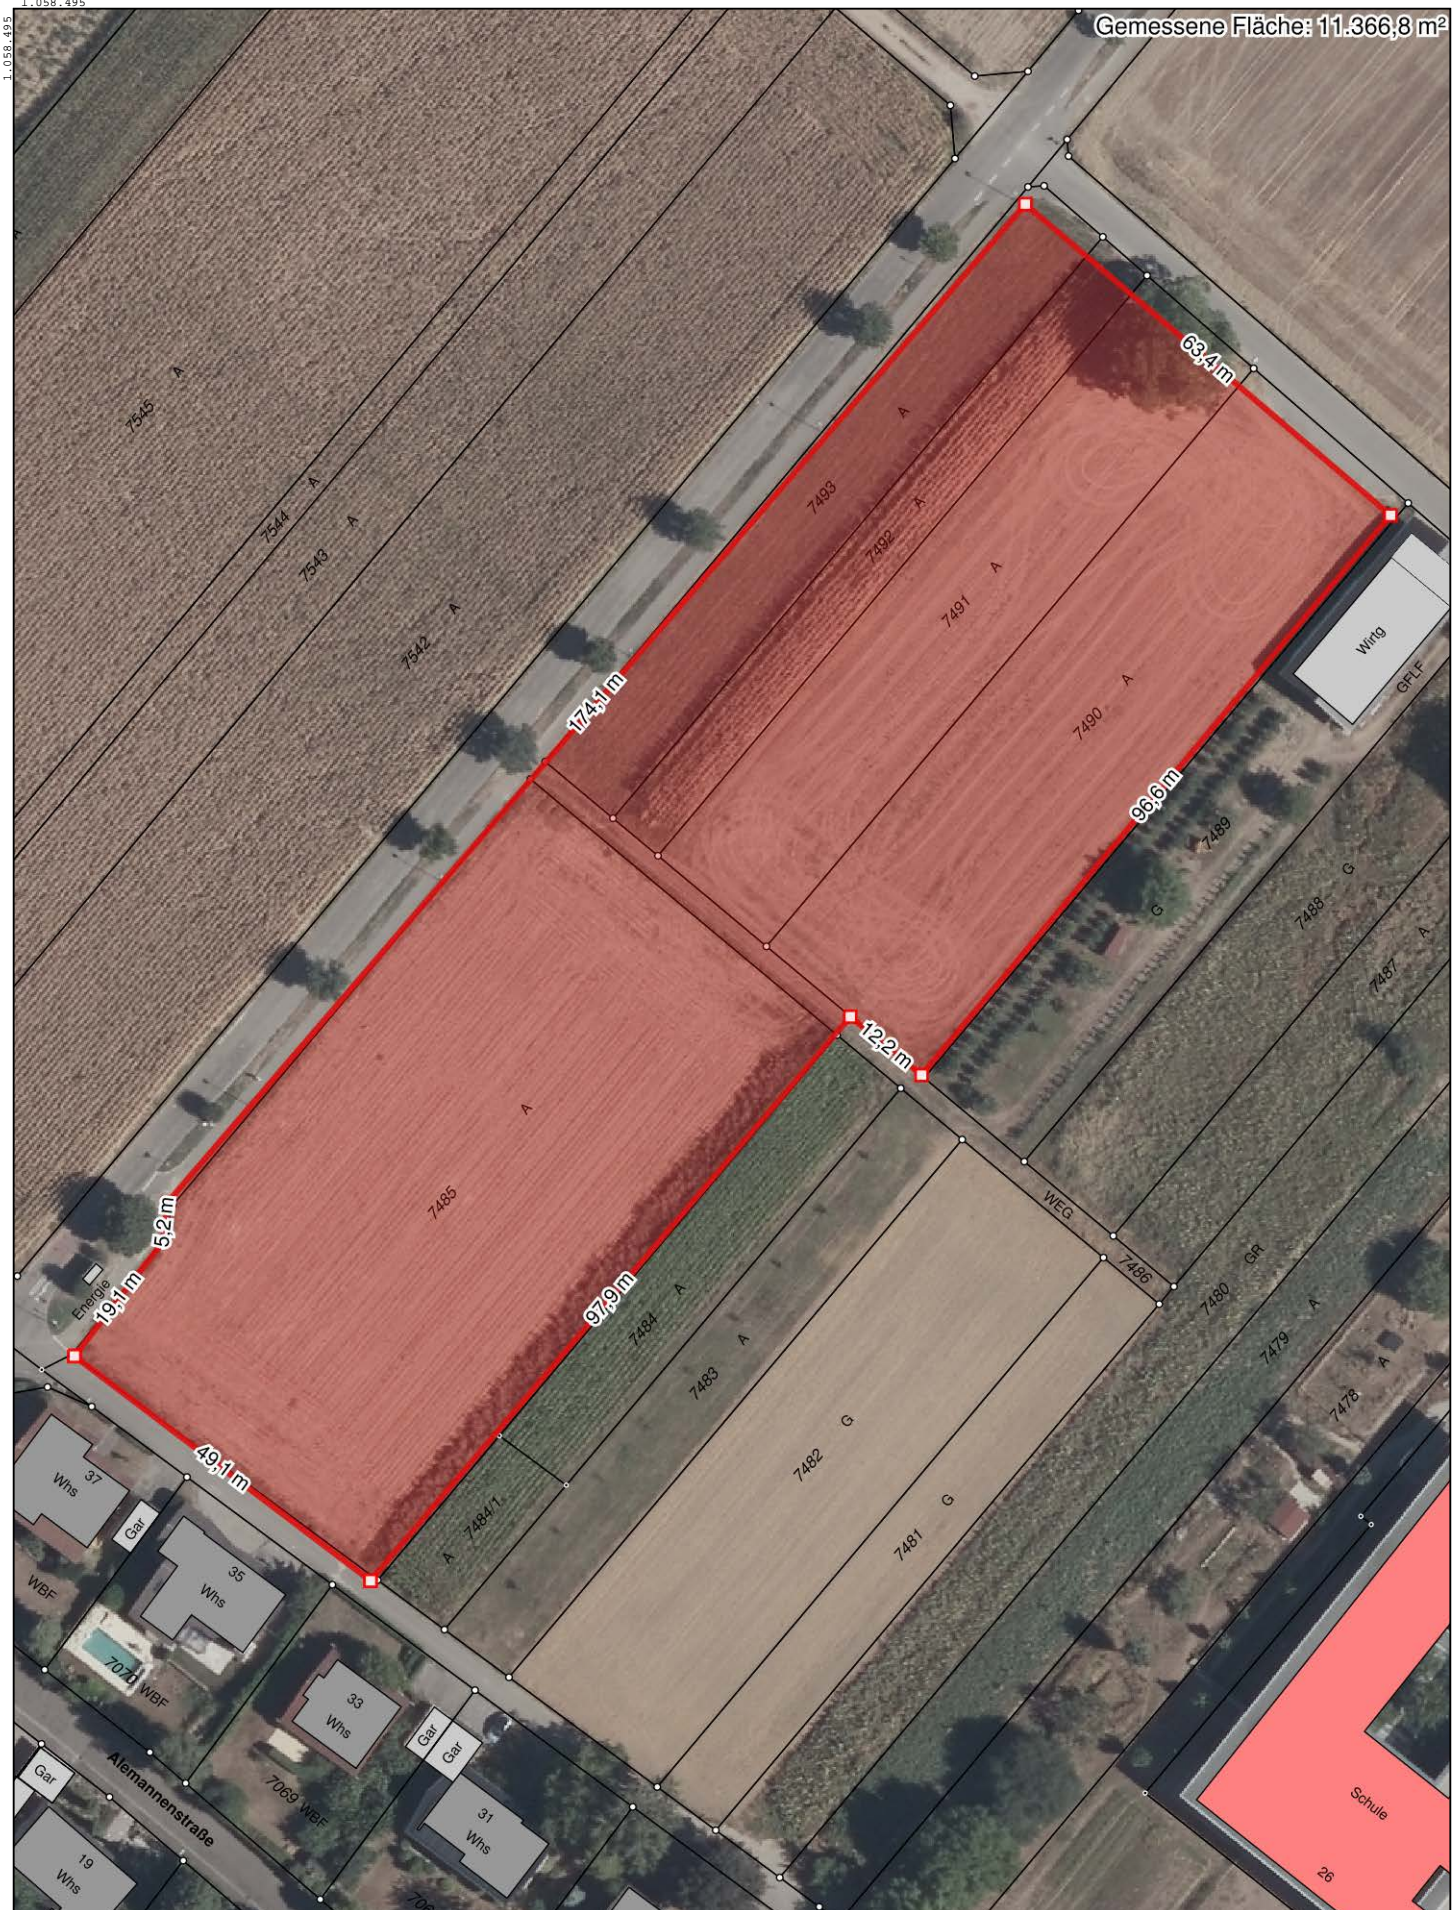

1.058.495

Gemessene Fläche: 11.366,8 m²

H 5303319

Lagebez.	Heitersheim (5550) Flst.: 7485	
Bemerkung		
Maßstab	1:1.000	
Datum	04.10.2021 09:38 Uhr	
Bearbeiter	Zachow, Christoph	

geoservice
 geoservice.regiodata-service.de