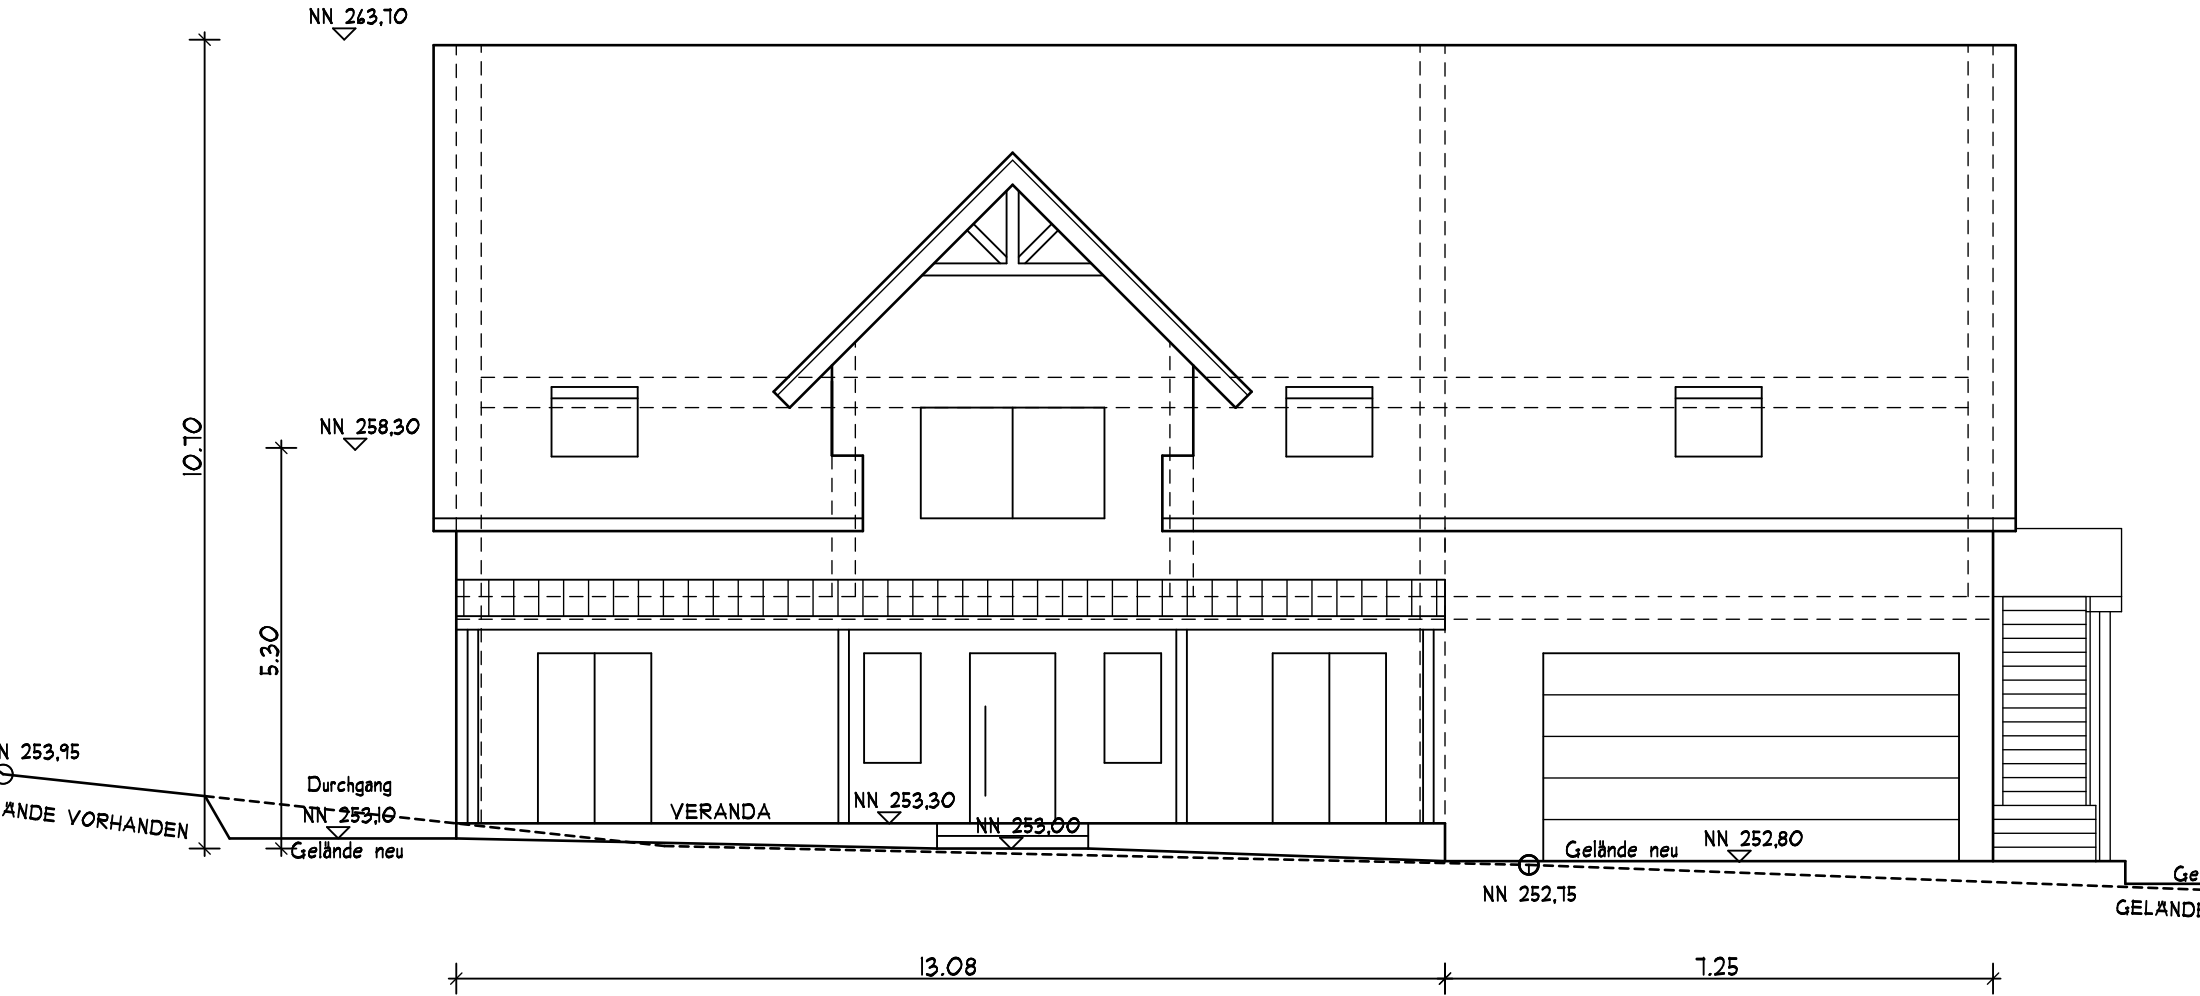

Wilfried Liesenfeld
ARCHITEKT

Servatiusstraße 26 Tel. 07664/617655
79292 Pfaffenweiler Fax 07664/617657

20.08.21
[Signature]

ANSICHT NORD-OST

ANSICHT NORD-WEST

ANSICHT SÜD-WEST

NN 263,70

NN 258,30