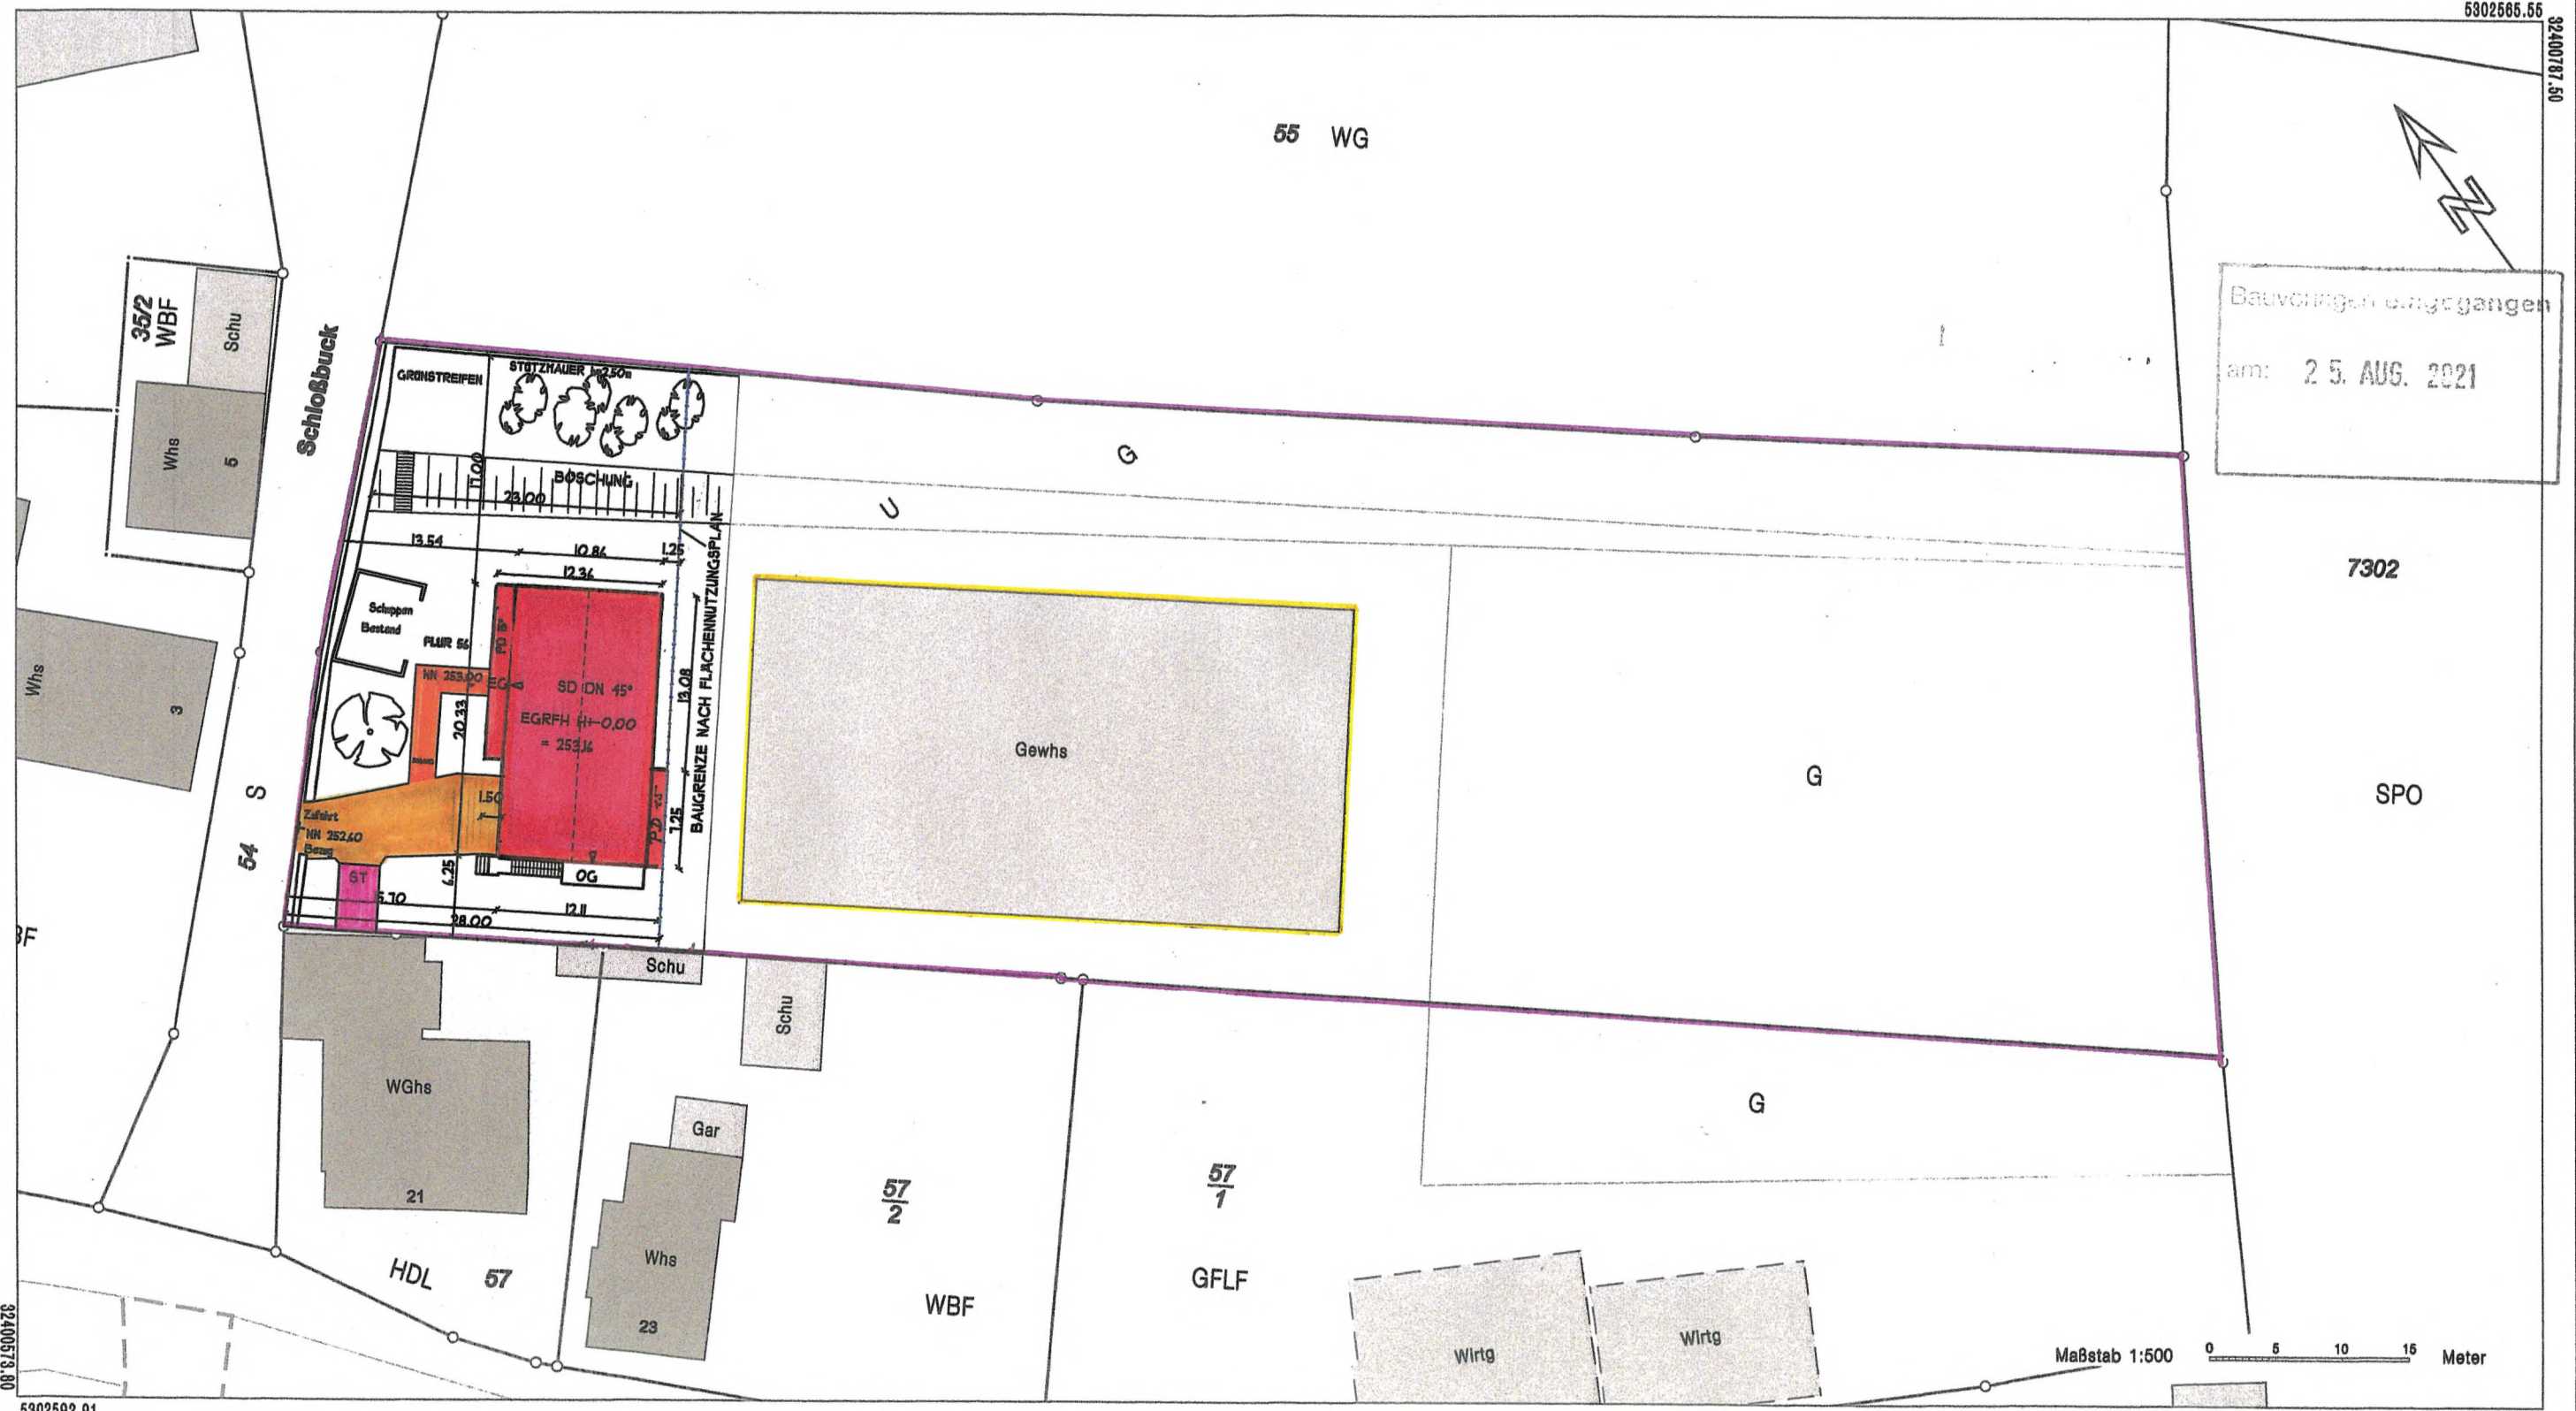

LAGEPLAN

Flurstück: 56
Flur: 55
Gemarkung: Heitersheim

Gemeinde: Heitersheim
Kreis: Breisgau-Hochschwarzwald
Regierungsbezirk: Freiburg

Darstellung entspricht dem Liegenschaftskataster -
Abweichungen gegenüber dem Grundbuch sind möglich.

Wilfried Liesenfeld
ARCHITEKT

Servatiusstraße 26 Tel. 07664/617655
79292 Pfaffenweiler Fax 07664/617657

20.08.21
[Signature]

ANSICHT NORD-OST

ANSICHT NORD-WEST

ANSICHT SÜD-WEST

NN 263,70

NN 258,30

NN 253,30

ANSICHT SÜD-OST

Gelände neu

NN 252,80

NN 253,30

NN 263,10

NN 258,30