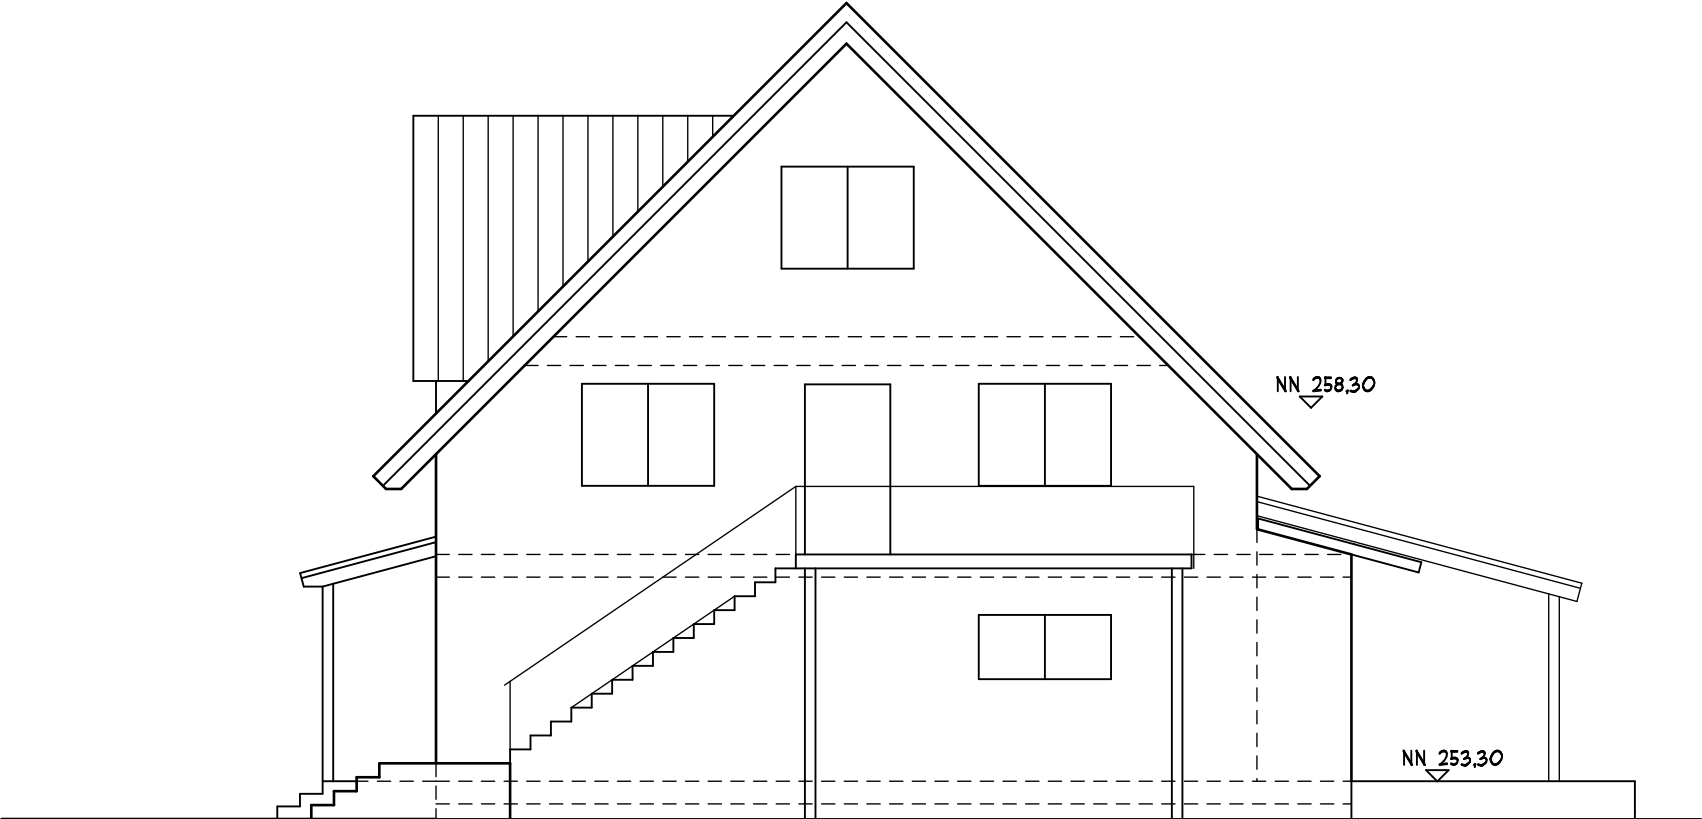

ANSICHT SÜD-WEST

NN 263,70

NN 258,30

NN 253,30