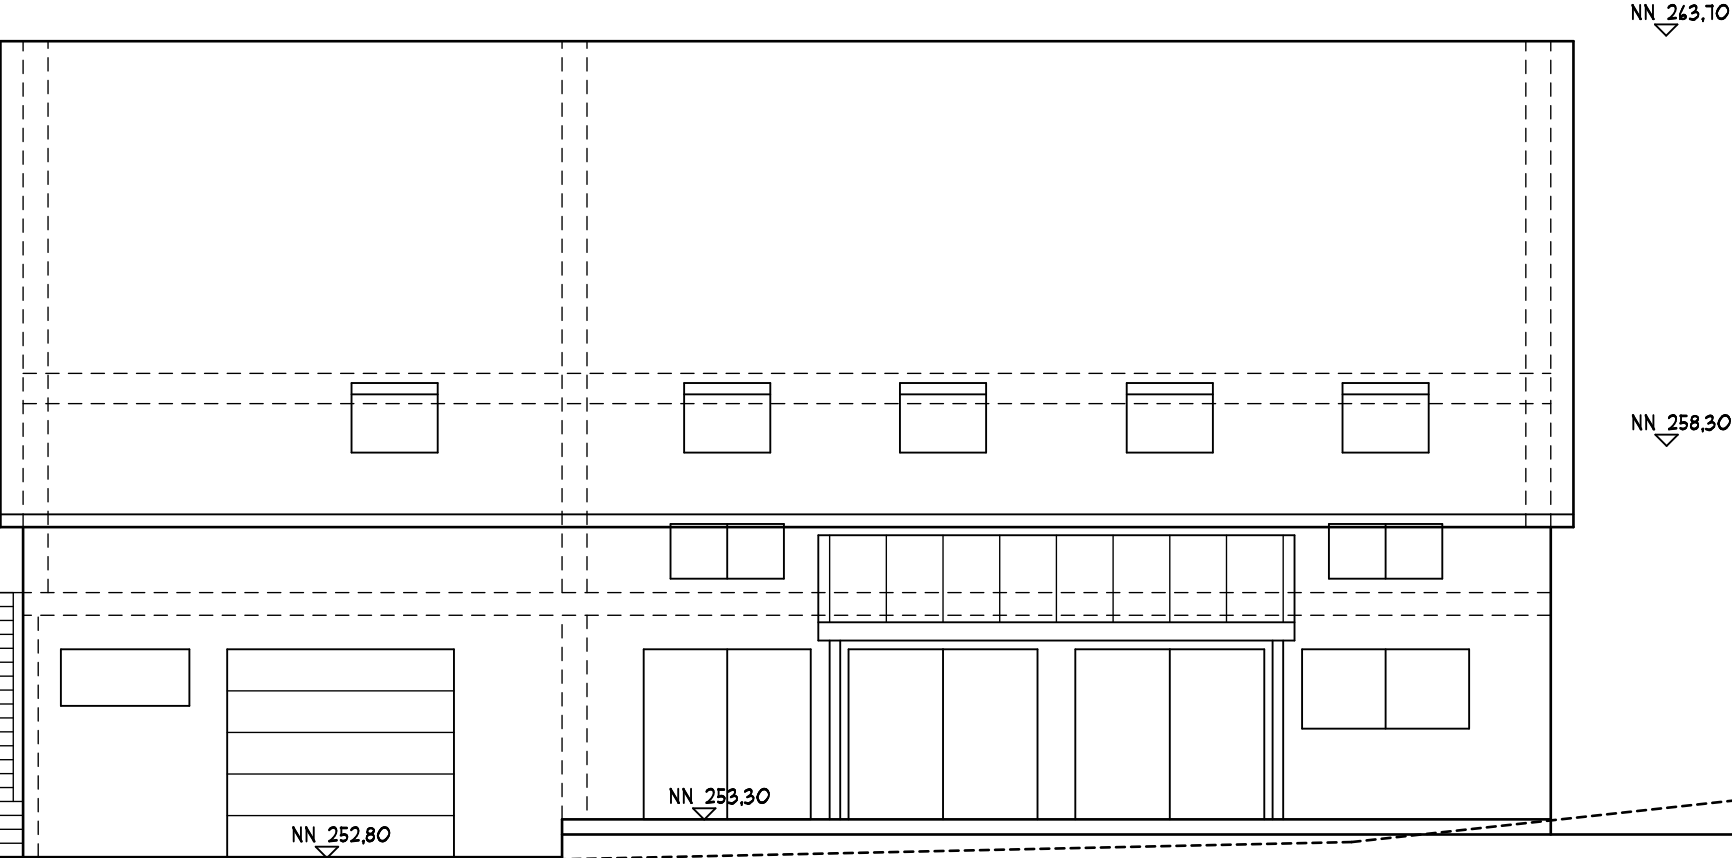

ANSICHT SÜD-OST

Gelände neu

NN 252,80

NN 253,30

NN 263,10

NN 258,30